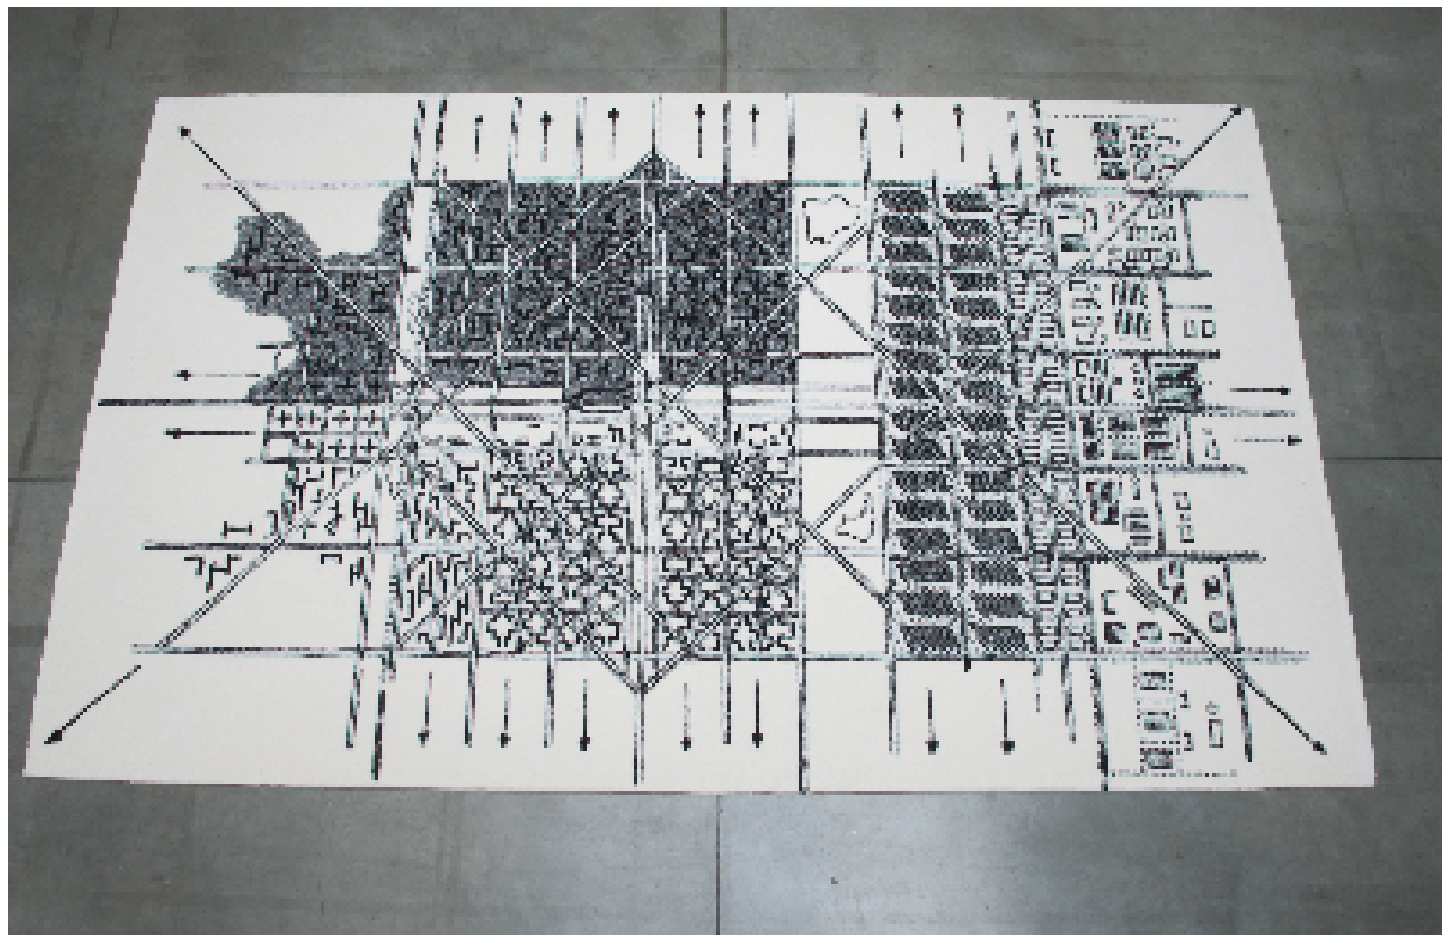

## Plan de la Ville Radieuse, 2015

---

Jean Denant  
Plan de la Ville Radieuse, 2015  
Tapis laine tufté d'Aubusson  
296 x 180 cm  
unique artwork  
INV Nbr. JD15 33