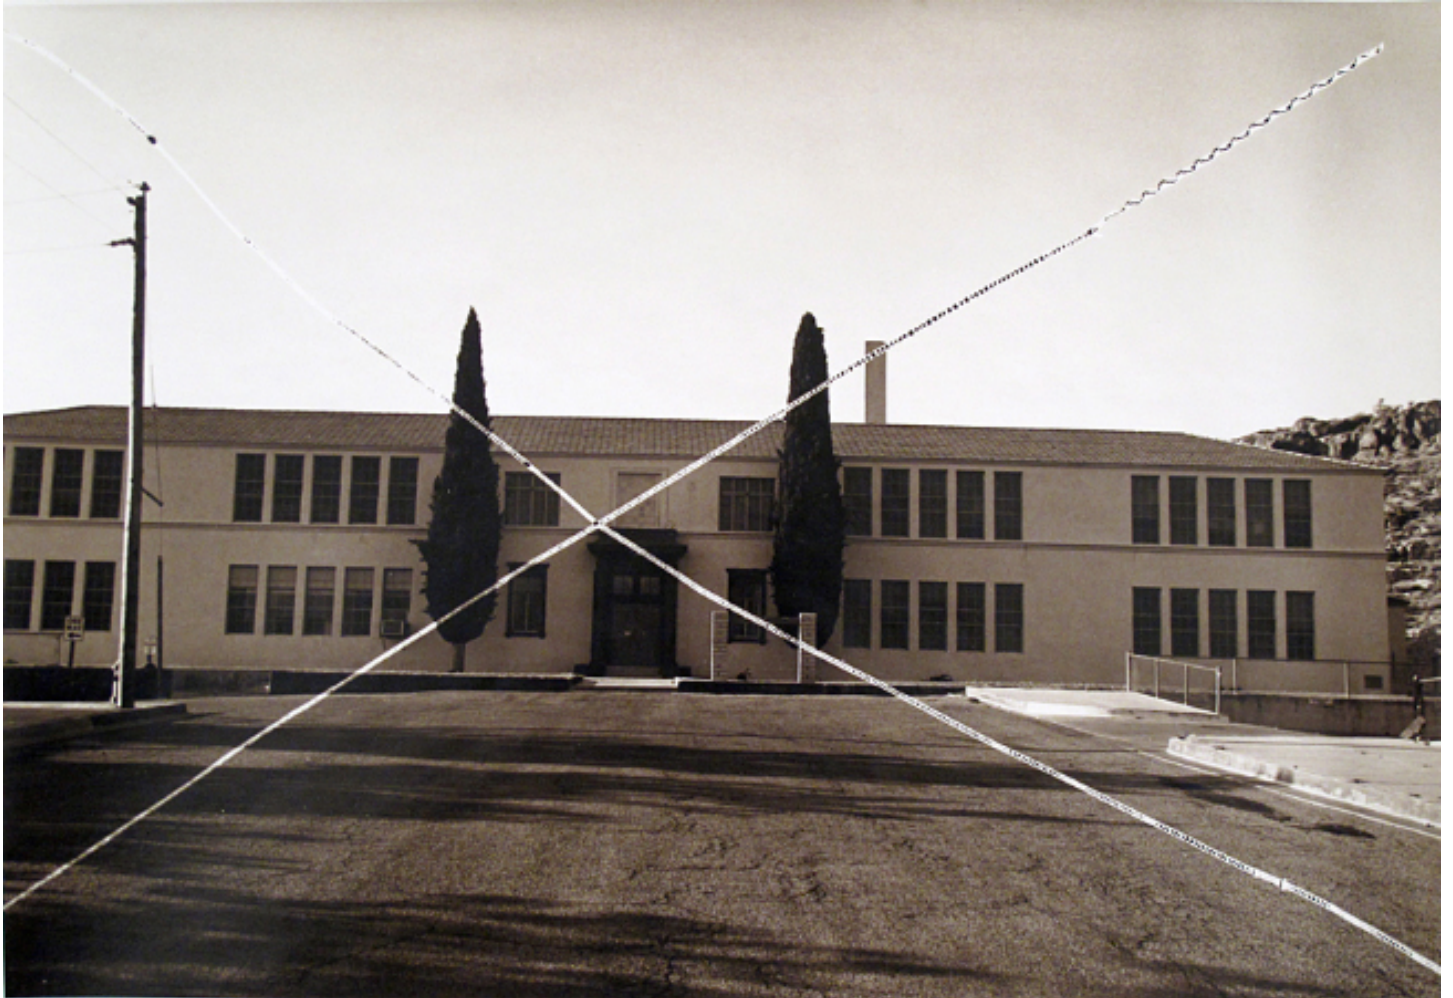

## K. Az. Tuscan, 1976

---

Thomas Barrow  
K. Az. Tuscan, 1976  
Cancellations  
Toned gelatin silver print  
36,5 x 47,5 cm  
unique artwork  
INV Nbr. TB14 09