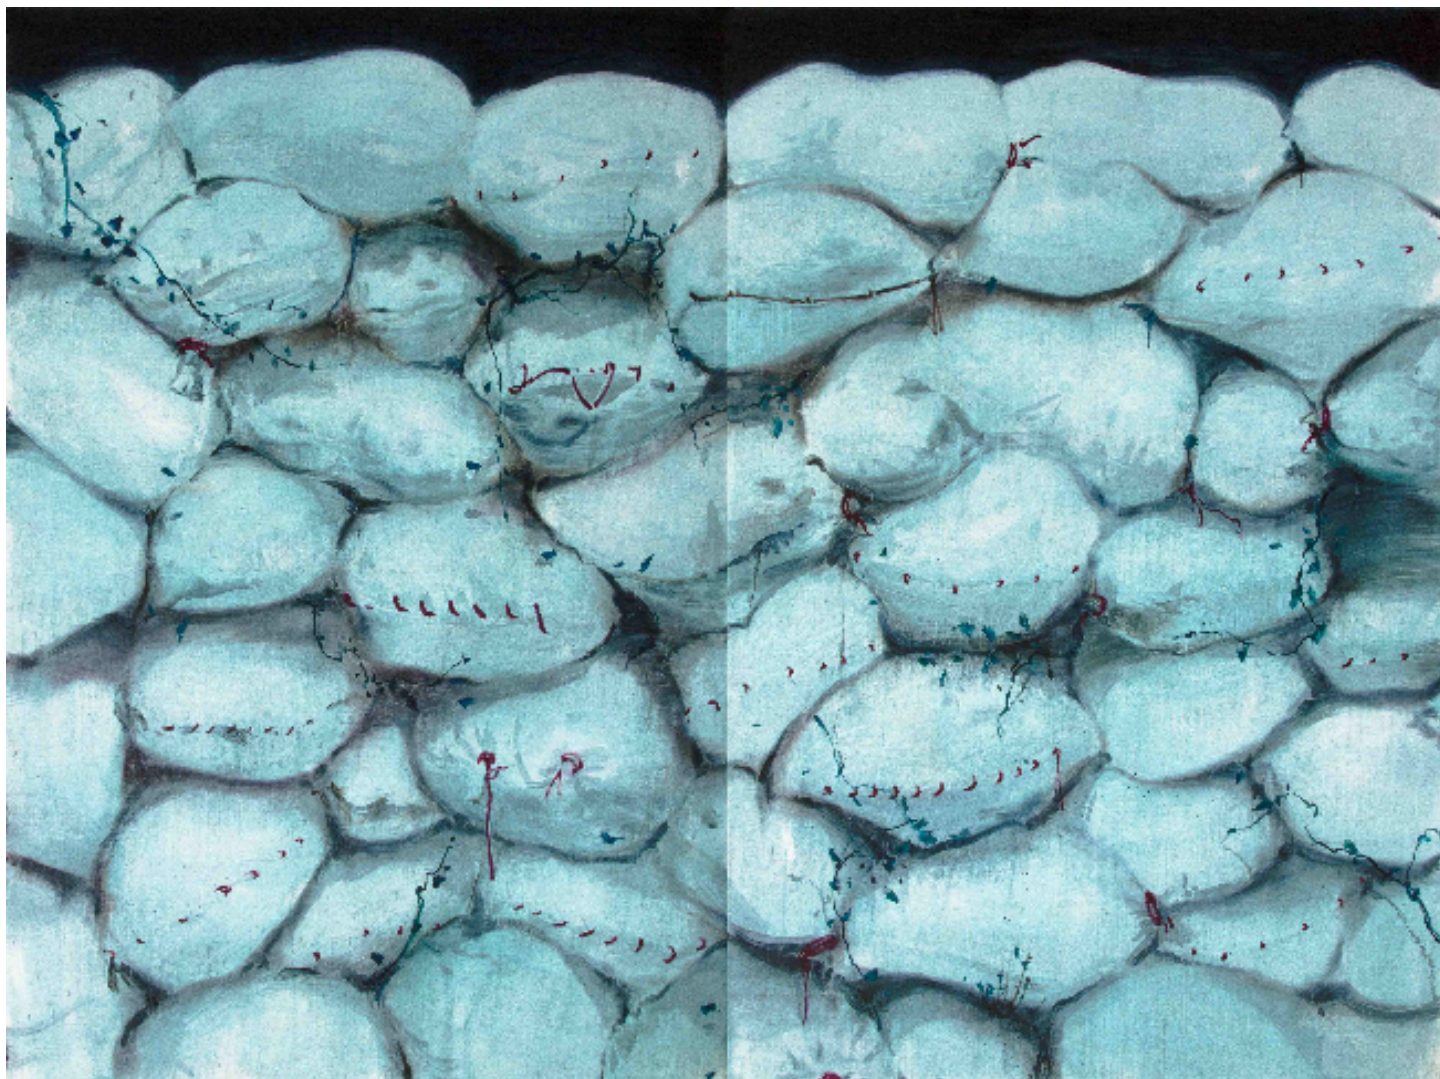

Murmur, 2014

Xie Lei
Murmur, 2014
Huile sur toile
195 x 260 cm (diptyque) (195 x 130 cm chaque)
pièce unique