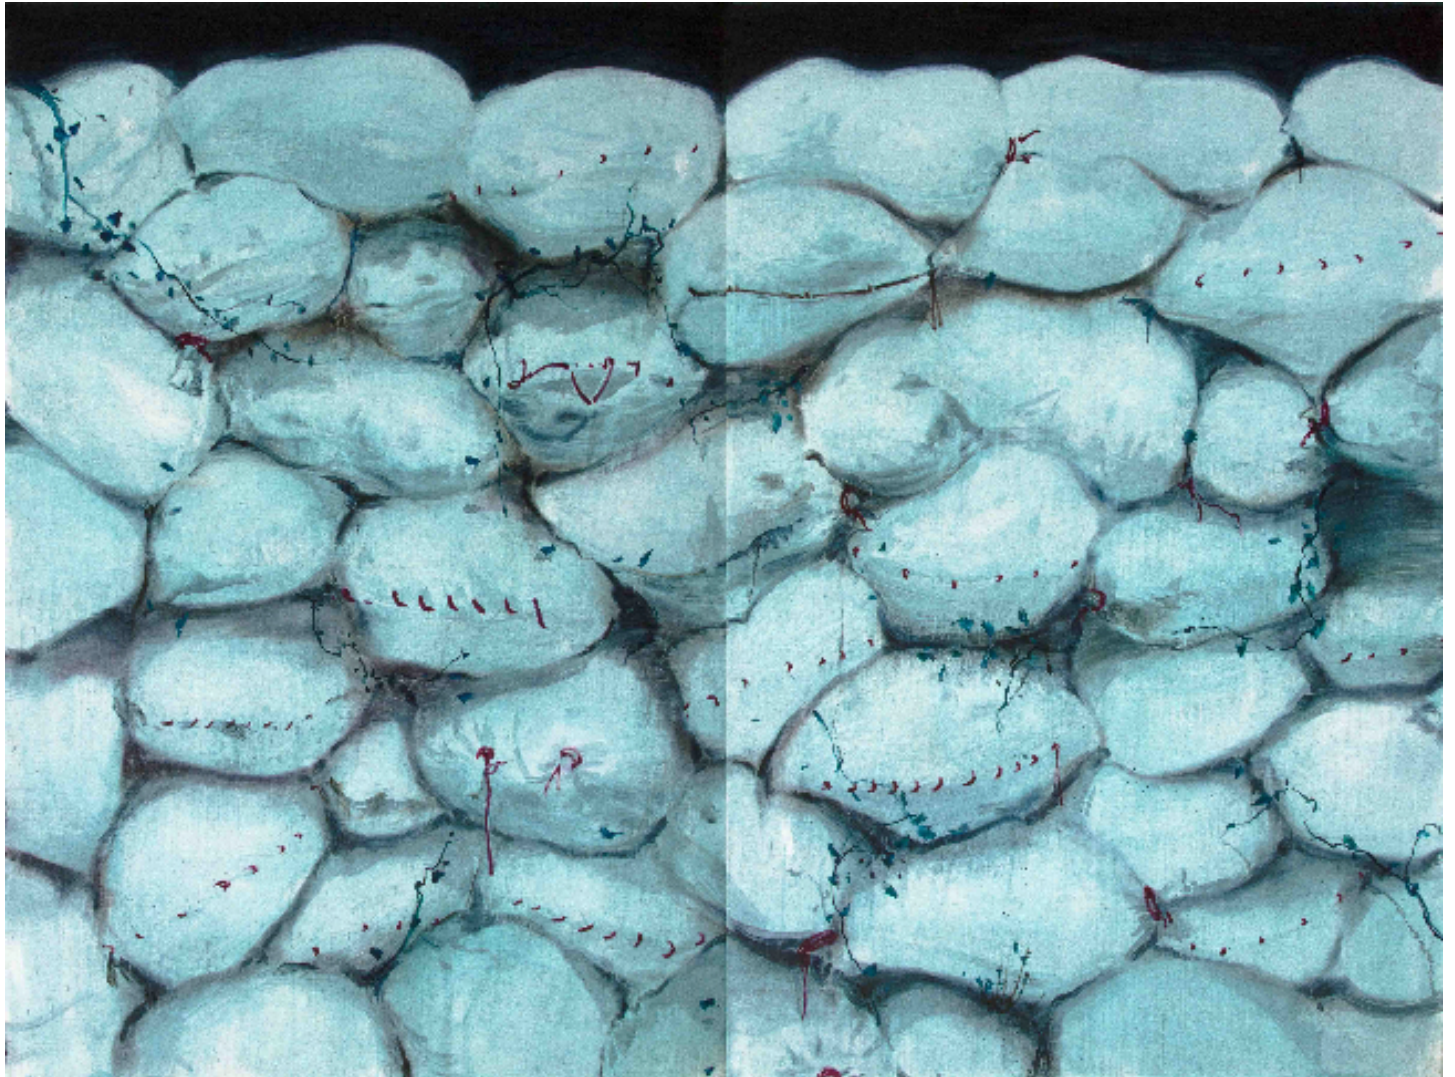

Murmur, 2014

Xie Lei
Murmur, 2014
Huile sur toile
195 x 260 cm (diptyque) (195 x 130 cm chaque)
pièce unique