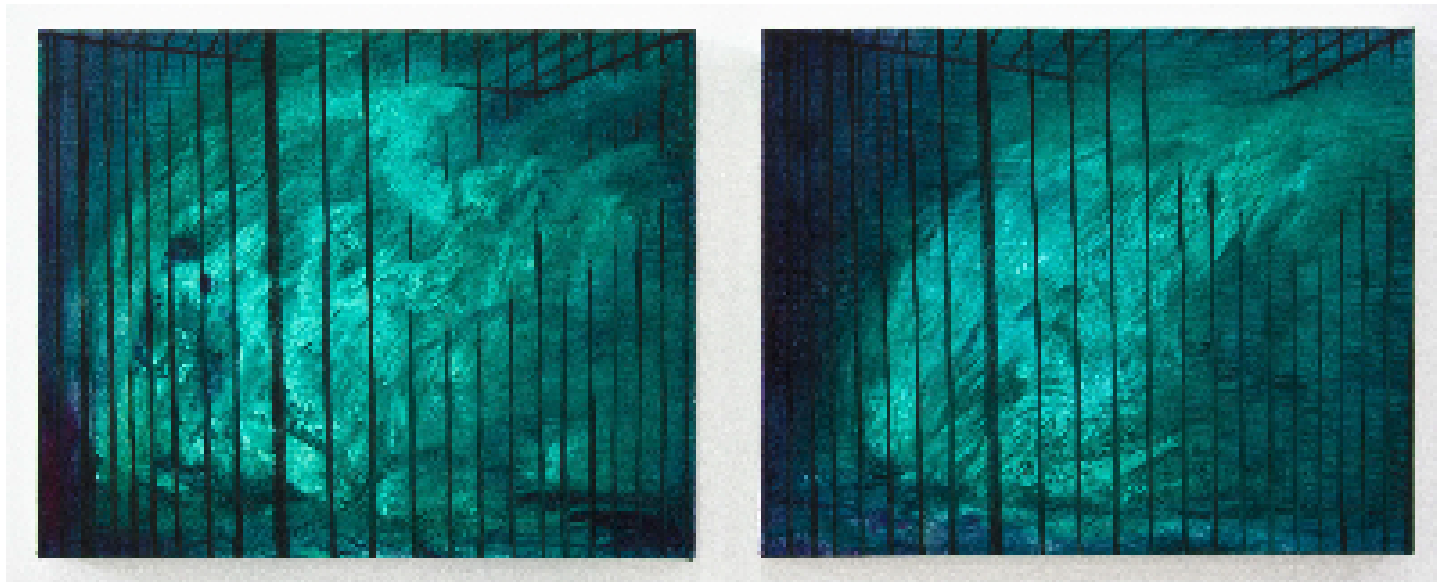

Vanishing, 2015

Xie Lei
Vanishing, 2015
Huile sur toile
33 x 41 cm x 2 (Diptyque)
pièce unique
N° Inv. XL15 17