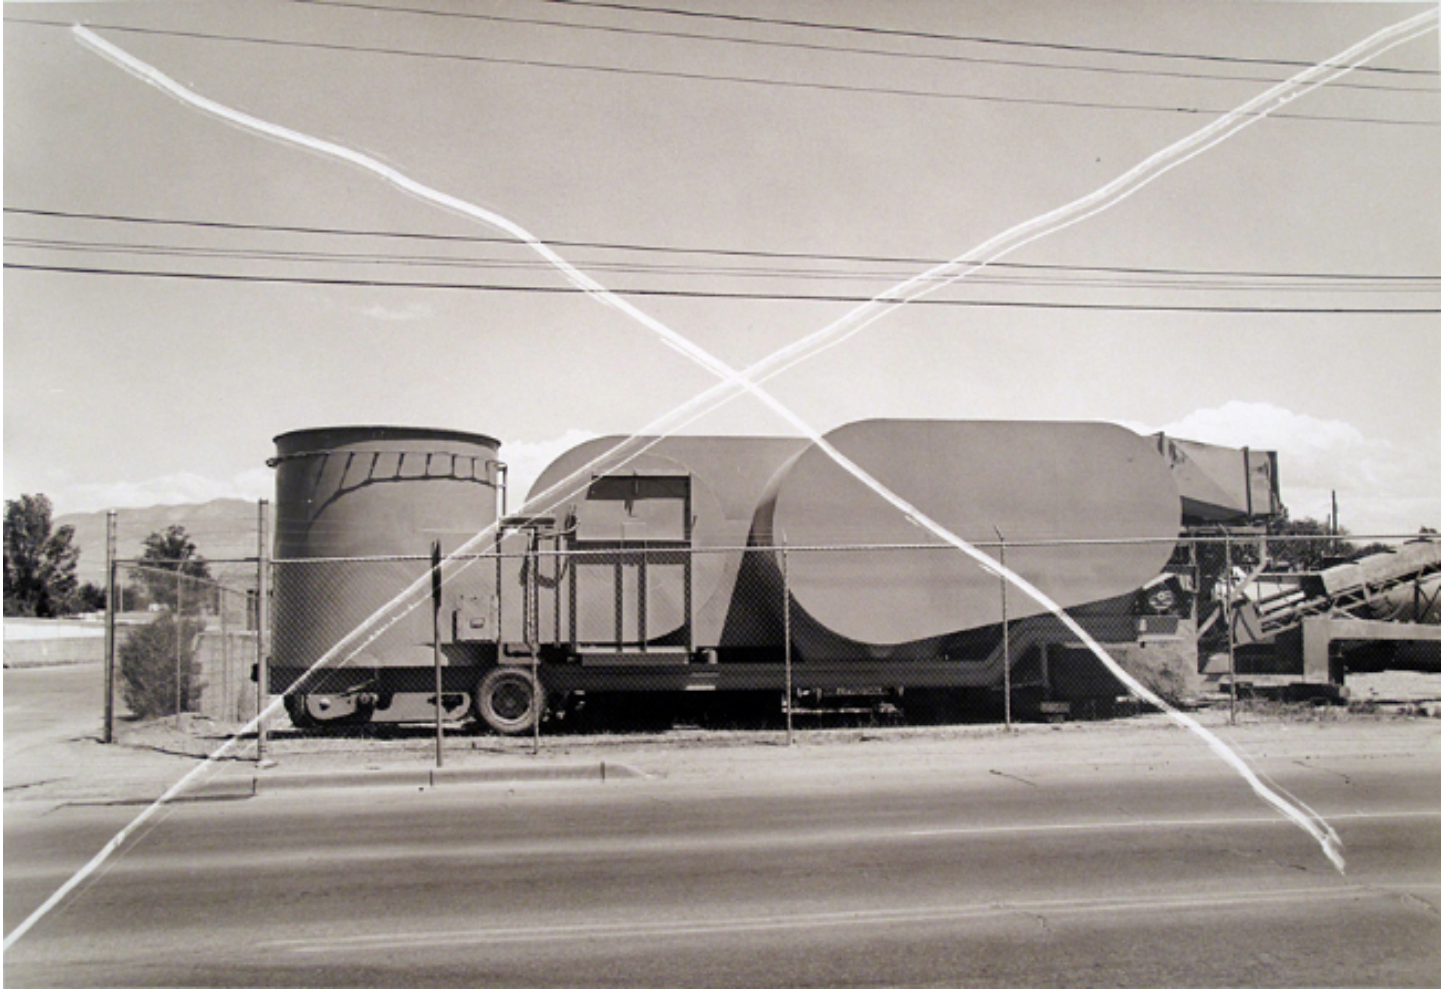

Machine, 1975

Thomas Barrow
Machine, 1975
Cancellations
Toned gelatin silver print
36,5 x 47,5 cm
pièce unique
N° Inv. TB14 11