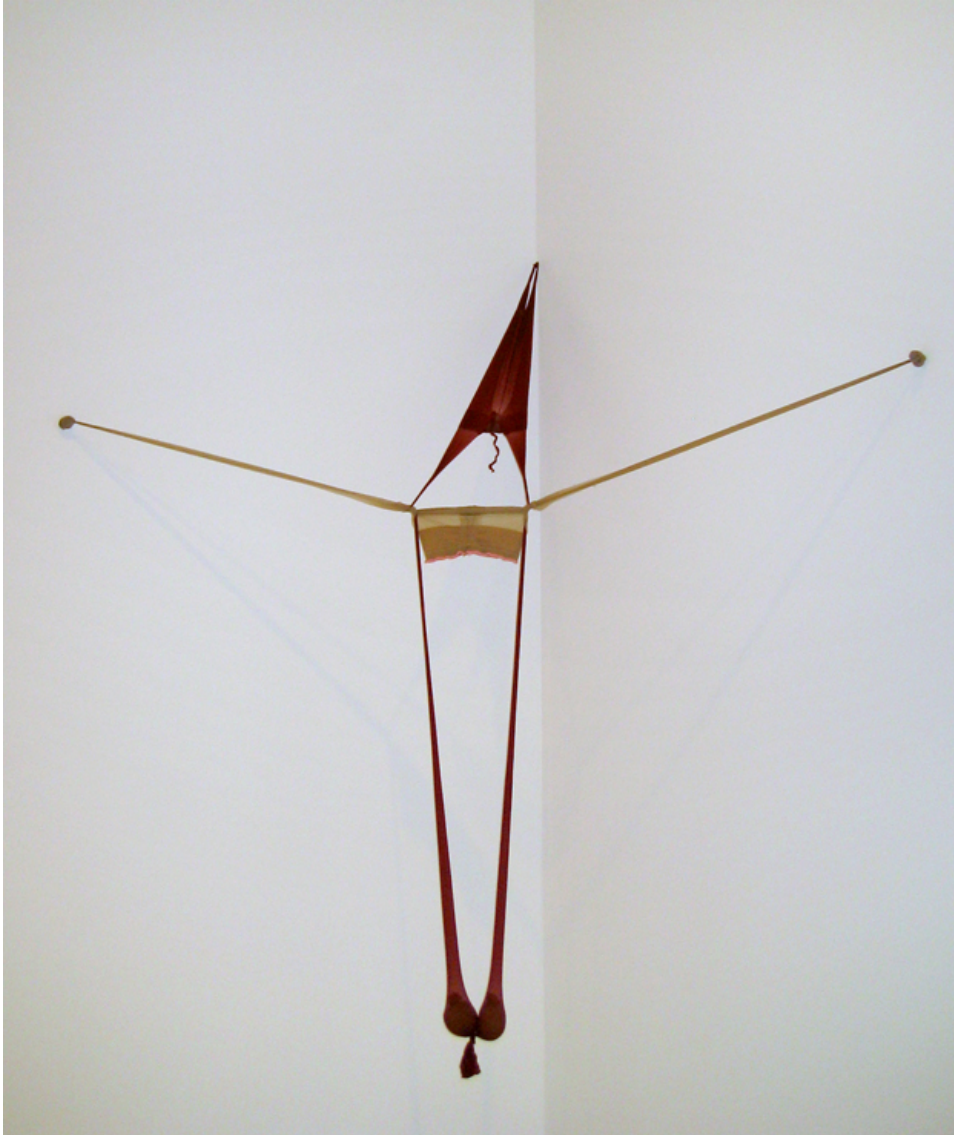

R S V P, 2004

Senga Nengudi
R S V P, 2004
Bas nylon et sable
182 x 152 x 61 cm
pièce unique
N° Inv. SN 14 02